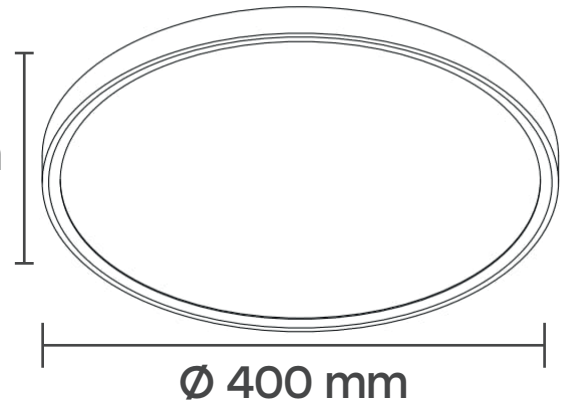

25 mm

VISIONAL GLOBAL TRADING LIMITED
LED CEILING LIGHT 32W

32
kWh/1000h

2019/2015

TEHNISKIE DATI
TECHNICAL DATA

Elektriskie dati Electrical data

Jauda / Wattage	32W
Spriegums / Voltage	AC170-265V
Tīkla frekvence / Mains frequency	50/60 Hz
Jaudas koeficients / Power factor	PF ≥ 0.9

Fotometriskie dati Photometrical data

Gaismas plūsma / Luminous flux	3840 Lumen
Gaismas temperatūra / Color temperature	3CCT (3000/4000/6000K)
Gaismas krāsa / Light color	Silti, neitrāli, auksti balts Warm, neutral, cold white
Krāsu atveidošanas indekss / Color rendering index	CRI ≥ 80
Stara leņķis / Beam angle	120°
LED diodi / LED diodes	EPISTAR 2835 LED Chips
Dimmējams / Dimmable	Nē / No
Kustības sensors PIR / Motion sensor PIR	Nē / No

Izmēri Dimensions

Diametrs / Diameter	400 mm
Augstums / Height	25 mm
Svars / Weight	1.18 kg

Pielietojums un sertifikāti Application and certificates

Aizsardzības klase IP / Protection class IP	IP44
Aizsardzības klase IK / Protection class IK	IK07
Kalpošanas laiks / Lifespan	25 000h
Energoefektivitātes klase / Energy efficiency class	E
Sertifikāti / Certificates	CE, RoHS, LVD, EMC
Garantija / Warranty	3 gadi / 3 years